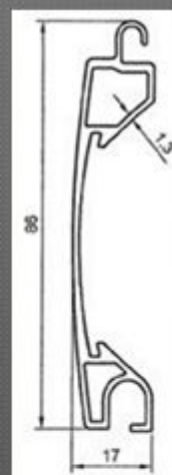

ALU PROFILES - ALU PROFİLLERİ - PROFILI ALUMINIJA

BASIC TYPES - ANA MODELLER - OSNOVNI TIPI

Without Window - Penceresiz - Brez Okna

With Window - Pencereleli - Z Oknom

VARIETIES - ÇEŞİTLER - RAZLIČICE

77 mm SLAT:
Extruded profile
Ekstrüzyon profili
Ekstruzni profil

77 mm SLAT:
Extruded profile
Ekstrüzyon profili
Ekstruzni profil

77 mm SLAT:
With polyurethane foam
Poliüretanla dolgulu
S poliuretansko peno

55 mm SLAT:
With polyurethane foam
Poliüretanla dolgulu
S poliuretansko peno