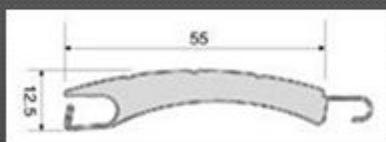

ALU PROFILES - ALU PROFİLLERİ - PROFILI ALUMINIJA

BASIC TYPES - ANA MODELLER - OSNOVNI TIPI

Without Window - Penceresiz - Brez Okna

With Window - Pencereleli - Z Oknom

VARIETIES - ÇEŞİTLER - RAZLIČICE

77 mm SLAT:
Extruded profile
Ekstrüzyon profili
Ekstruzni profil

77 mm SLAT:
Extruded profile
Ekstrüzyon profili
Ekstruzni profil

77 mm SLAT:
With polyurethane foam
Poliüretanla dolgulu
S poliuretansko peno

55 mm SLAT:
With polyurethane foam
Poliüretanla dolgulu
S poliuretansko peno