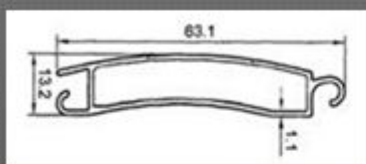

ALU PROFILES - ALU PROFİLLERİ - PROFILI ALUMINIJA

BASIC TYPES - ANA MODELLER - OSNOVNI TIPI

Without Window - Penceresiz - Brez Okna

With Window - Pencereleli - Z Oknom

VARIETIES - ÇEŞİTLER - RAZLIČICE

77 mm SLAT:
Extruded profile
Ekstrüzyon profili
Ekstruzni profil

77 mm SLAT:
Extruded profile
Ekstrüzyon profili
Ekstruzni profil

77 mm SLAT:
With polyurethane foam
Poliüretanla dolgulu
S poliuretansko peno

55 mm SLAT:
With polyurethane foam
Poliüretanla dolgulu
S poliuretansko peno