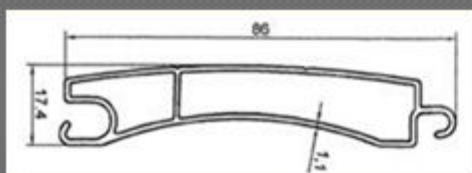

ALU PROFILES - ALU PROFİLLERİ - PROFILI ALUMINIJA

BASIC TYPES - ANA MODELLER - OSNOVNI TIPI

Without Window - Penceresiz - Brez Okna

With Window - Pencereleli - Z Oknom

VARIETIES - ÇEŞİTLER - RAZLIČICE

77 mm SLAT:
Extruded profile
Ekstrüzyon profili
Ekstruzni profil

77 mm SLAT:
Extruded profile
Ekstrüzyon profili
Ekstruzni profil

77 mm SLAT:
With polyurethane foam
Poliüretanla dolgulu
S poliuretansko peno

55 mm SLAT:
With polyurethane foam
Poliüretanla dolgulu
S poliuretansko peno